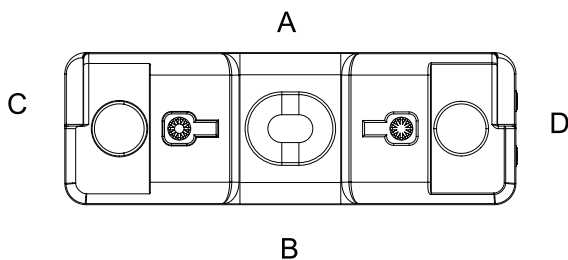

**STOCKAGETANK / OPSLAGTANK 3000L**  
**ART 2064**

**AANSLUITING(EN)**

- Gelieve hieronder de juiste hoogtes en diameters aan te duiden op de gewenste plaats.

**BOVENAANZICHT**

**AANZICHT A**

**AANZICHT B**