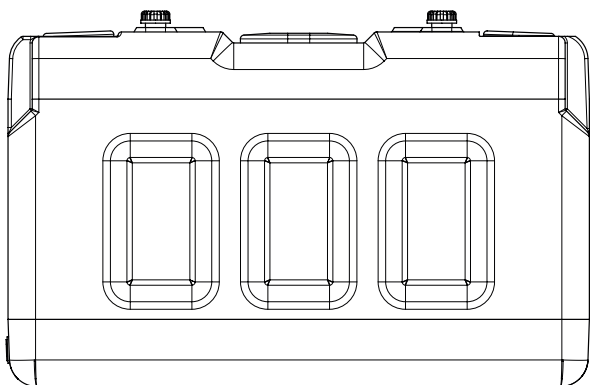

**STOCKAGETANK / OPSLAGTANK 3000L**  
**ART 2064**

**AANSLUITING(EN)**

- Gelieve hieronder de juiste hoogtes en diameters aan te duiden op de gewenste plaats.

**BOVENAANZICHT**

**AANZICHT A**

**AANZICHT B**

**AANZICHT C**

**AANZICHT D**