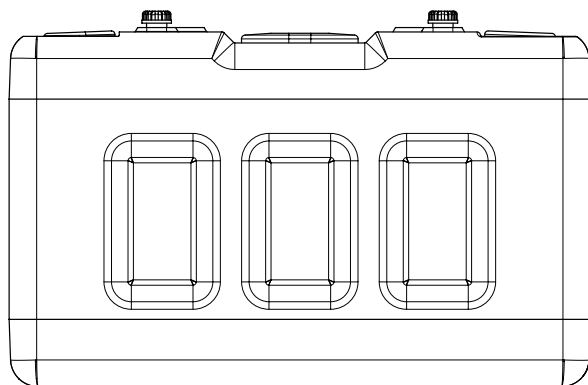

**STOCKAGETANK / OPSLAGTANK 3000L**  
**ART 2064**

**AANSLUITING(EN)**

- Gelieve hieronder de juiste hoogtes en diameters aan te duiden op de gewenste plaats.

**BOVENAANZICHT**

**AANZICHT A**

**AANZICHT B**