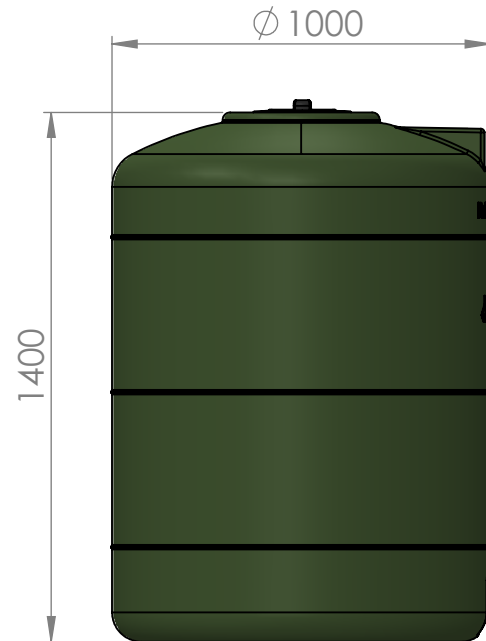

KENMERKEN/CARACTERISTIQUES			
Totale inhoud	Volume total	L	1000
Gewicht	Poids	KG	30
Afmeting	Dimensions	M	ø1,0x1,4
uitgangen	Sortie	ø	3/4"
Materiaal	Materiel		Polyetheleen
Plaatsing	Placement		Stockage Hors-sol

KRAANT/ROBINET  
3/4"